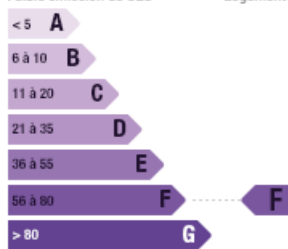

ÉMISSIONS DE GES

Faible émission de GES Logement

Forte émission de GES

Ce bien vous est présenté par

Agence de Trouverie Villedieu

35-37 Place de la République
50800 Villedieu-les-Poêles - Rouffigny

☎ 02 33 49 80 06

✉ villedieu@pozzo-trouverie.fr

Horaires d'ouverture

- Du lundi au samedi : de 09h00 à 12h00 et de 14h00 à 18h30.